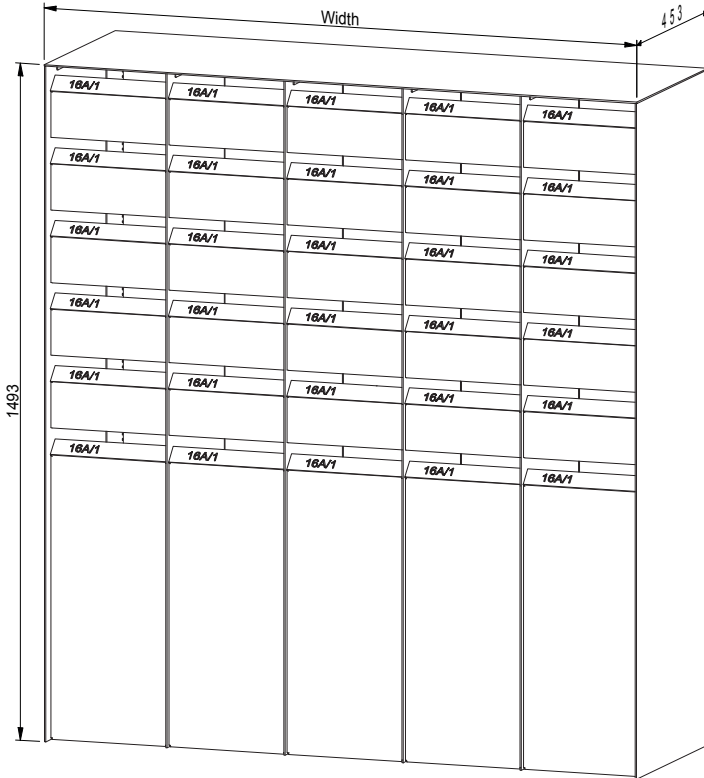

# Nexus Ensemble

H1500

H1180

H860

		1K	2K	3K	4K	5K	6K
	Width	276 mm	550 mm	824 mm	1098 mm	1372 mm	1646 mm
<b>H 855</b>	Min. mailboxes	1	2	3	4	5	6
	Max. mailboxes	2	4	6	8	10	12
<b>H 1175</b>	Min. mailboxes	2	4	6	8	10	12
	Max. mailboxes	4	8	12	16	20	24
<b>H 1495</b>	Min. mailboxes	4	8	12	16	20	24
	Max. mailboxes	6	12	18	24	30	36