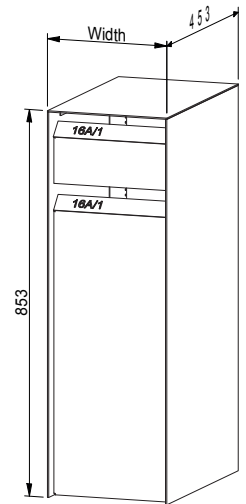

# Nexus Ensemble

H1500

H1180

H860

		1K	2K	3K	4K	5K	6K
	Width	276 mm	550 mm	824 mm	1098 mm	1372 mm	1646 mm
<b>H 855</b>	Min. mailboxes	1	2	3	4	5	6
	Max. mailboxes	2	4	6	8	10	12
<b>H 1175</b>	Min. mailboxes	2	4	6	8	10	12
	Max. mailboxes	4	8	12	16	20	24
<b>H 1495</b>	Min. mailboxes	4	8	12	16	20	24
	Max. mailboxes	6	12	18	24	30	36