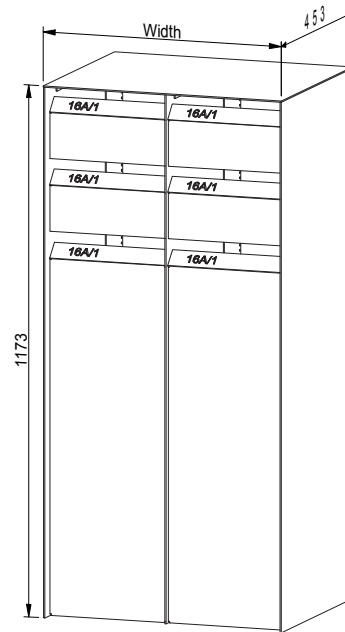

# Nexus Ensemble

H1500

H1180

H860

		1K	2K	3K	4K	5K	6K
	Width	276 mm	550 mm	824 mm	1098 mm	1372 mm	1646 mm
<b>H 855</b>	Min. mailboxes	1	2	3	4	5	6
	Max. mailboxes	2	4	6	8	10	12
<b>H 1175</b>	Min. mailboxes	2	4	6	8	10	12
	Max. mailboxes	4	8	12	16	20	24
<b>H 1495</b>	Min. mailboxes	4	8	12	16	20	24
	Max. mailboxes	6	12	18	24	30	36