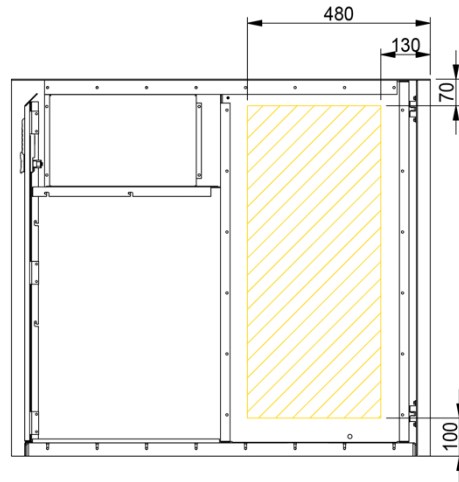

Maxus 1100 / 1400

LED klein

330 x 180 mm.

LED groß

320 x 820 mm

Grundlegend	Preise inkl. MwSt
Maxus 1100 – SINGLE (1 Tür)	€ 2718
Maxus 1100 – DOUBLE (2 Türen)	€ 2799
Maxus 1400 – SINGLE (1 Tür)	€ 2953
Maxus 1400 – DOUBLE (2 Türen)	€ 3042

Optionen	mögliche Position	Preise inkl. MwSt
LED klein	1 / 2 / 3 / 4	€ 305
LED groß	1 / 3	€ 696
Zylinderschloss	A / B	Standard
Digitales Zahlenschloss	A / B	€ 181

POSITION

* Achtung LED groß ist nur mit einem Maxus Single möglich