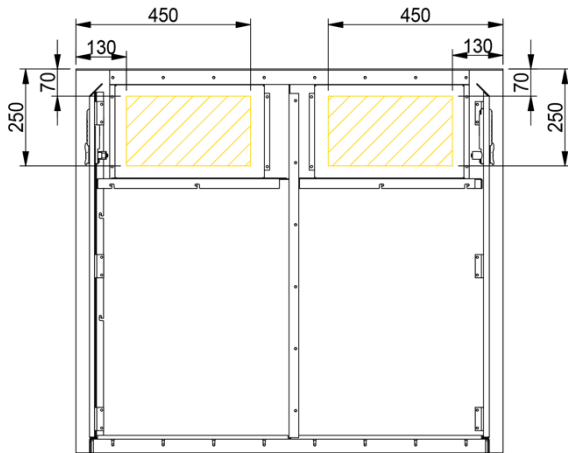

Maxus 1100 / 1400

LED klein

330 x 180 mm.

LED groß

320 x 820 mm

Grundlegend	Preise inkl. MwSt
Maxus 1100 – SINGLE (1 Tür)	€ 2718
Maxus 1100 – DOUBLE (2 Türen)	€ 2799
Maxus 1400 – SINGLE (1 Tür)	€ 2953
Maxus 1400 – DOUBLE (2 Türen)	€ 3042

Optionen	mögliche Position	Preise inkl. MwSt
LED klein	1 / 2 / 3 / 4	€ 305
LED groß	1 / 3	€ 696
Zylinderschloss	A / B	Standard
Digitales Zahlenschloss	A / B	€ 181

POSITION

* Achtung LED groß ist nur mit einem Maxus Single möglich