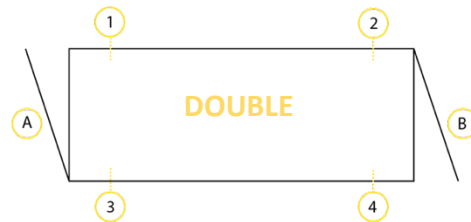

Maxus 1100 / 1400

LED klein

330 x 180 mm.

LED groß

320 x 820 mm

Grundlegend	Preise inkl. MwSt
Maxus 1100 – SINGLE (1 Tür)	€ 2718
Maxus 1100 – DOUBLE (2 Türen)	€ 2799
Maxus 1400 – SINGLE (1 Tür)	€ 2953
Maxus 1400 – DOUBLE (2 Türen)	€ 3042

Optionen	mögliche Position	Preise inkl. MwSt
LED klein	1 / 2 / 3 / 4	€ 305
LED groß	1 / 3	€ 696
Zylinderschloss	A / B	Standard
Digitales Zahlenschloss	A / B	€ 181

POSITION

* Achtung LED groß ist nur mit einem Maxus Single möglich