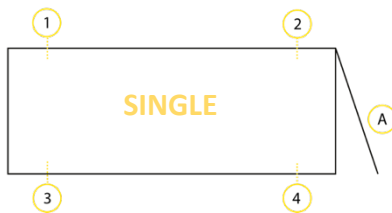

Maxus 1100 / 1400

LED klein

330 x 180 mm.

LED groß

320 x 820 mm

Grundlegend	Preise inkl. MwSt
Maxus 1100 – SINGLE (1 Tür)	€ 2718
Maxus 1100 – DOUBLE (2 Türen)	€ 2799
Maxus 1400 – SINGLE (1 Tür)	€ 2953
Maxus 1400 – DOUBLE (2 Türen)	€ 3042

Optionen	mögliche Position	Preise inkl. MwSt
LED klein	1 / 2 / 3 / 4	€ 305
LED groß	1 / 3	€ 696
Zylinderschloss	A / B	Standard
Digitales Zahlenschloss	A / B	€ 181

POSITION

* Achtung LED groß ist nur mit einem Maxus Single möglich